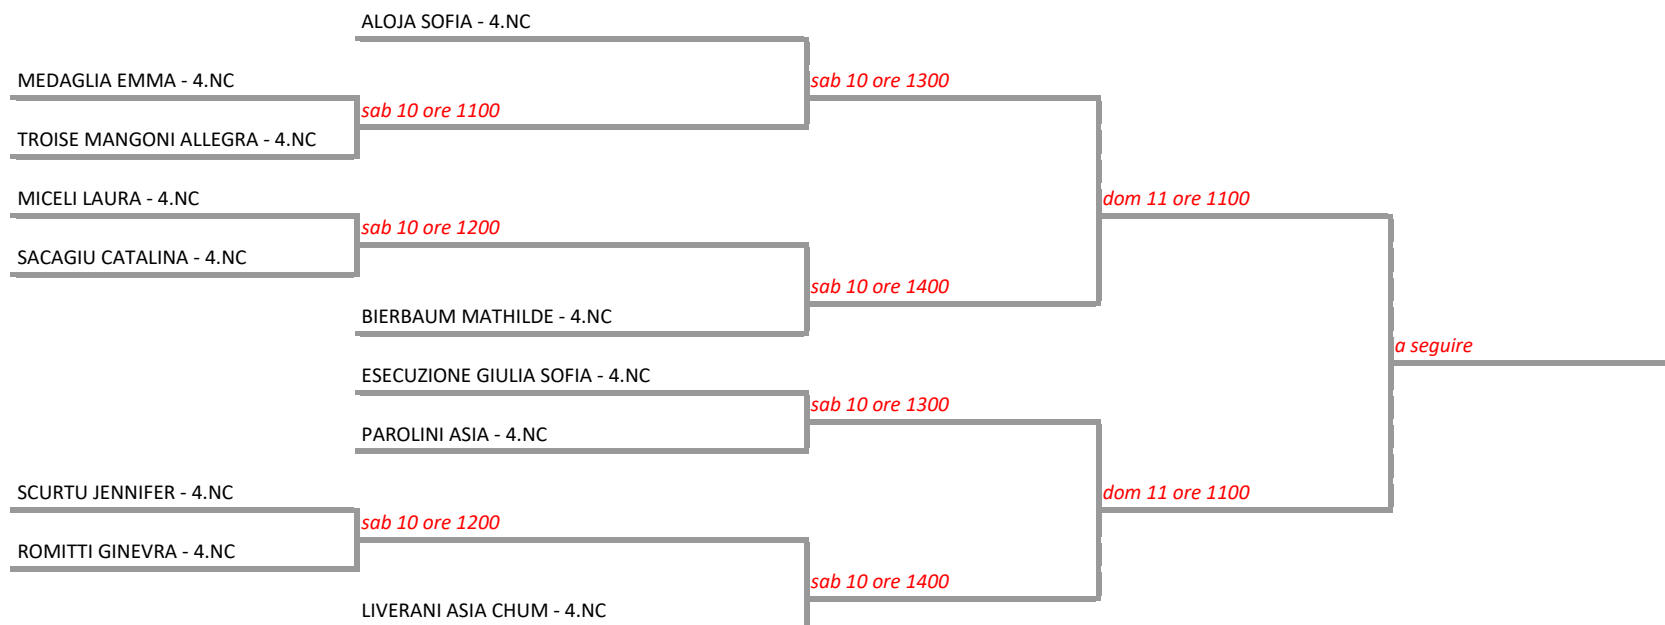

TENNIS MASTER MILANO S.S.D. - LOMB.595 - 3° RODEO GIOVANILE TENNIS MASTER UNDER 10/12 M/F  
RODEO GIOVANILE TENNIS MASTER MILANO Under 10 femminile - Tabellone Rodeo Under 10 Femminile

10/09/2016 - 11/09/2016 iscritti n° 11

Tabellone confermato il 08/09/2016 alle ore 14:51  
compilato il 08/09/2016 alle ore 14:51 e subito esposto  
Il Giudice Arbitro: GAT2 ANDREA BALDUCCHI

Federazione Italiana Tennis - Sistema Gestione Automatizzata Tornei - Copyright 2012 - Powered by Lexicon digital media